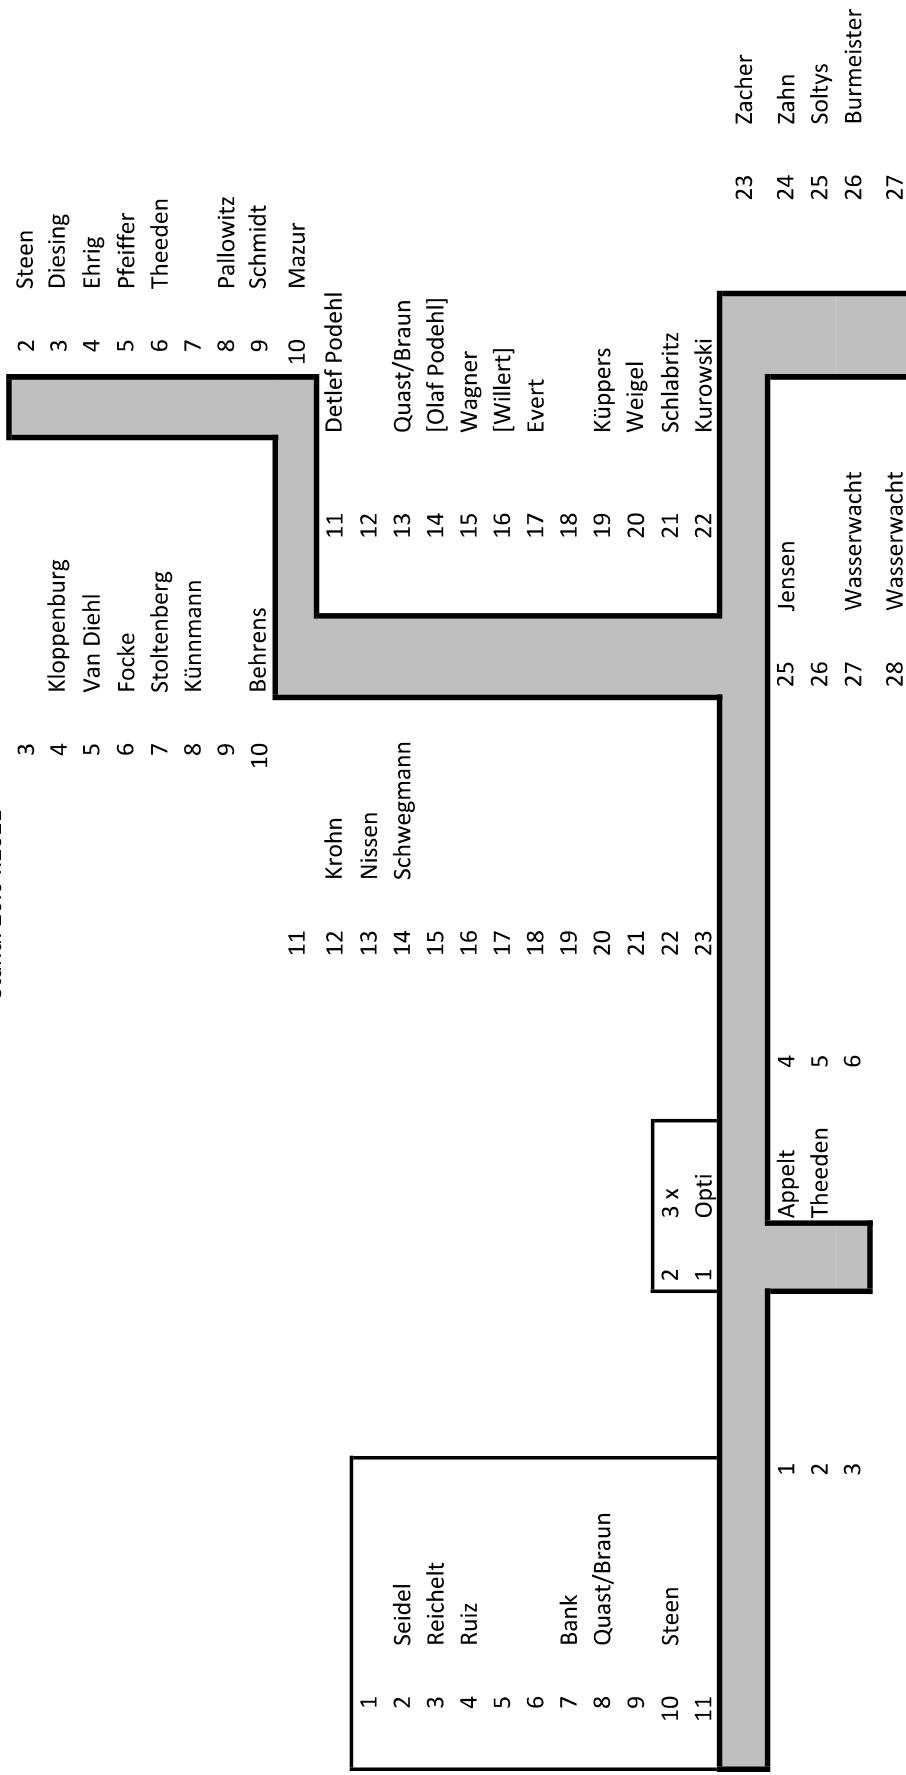

Wassersport-Verein "Seeblick" e.V. in Dersau  
Hafenbelegungsplan 2021

Stand: 26.04.2021

**Landliegeplätze**

1 x Laser	Schinko
2 x Laser	Vereinsjugendboote

**Kat - Wiese (1 und 8 = Seeseite)**

8	Fahrenkrog	1	Schier (Ruderboot)
9		2	Soltys
10		3	
11	Köster	4	Jugendboot Ole Bandow
12	[Witthuhn]	5	
13	Jugendboot WVSD	6	Wilke
14	Geschke	7	[Poppe]

( ) = Liegeplatzverzicht

[ ] = Gastlieger mit Anwartschaft auf Mitgliedschaft

{ } = Gastlieger