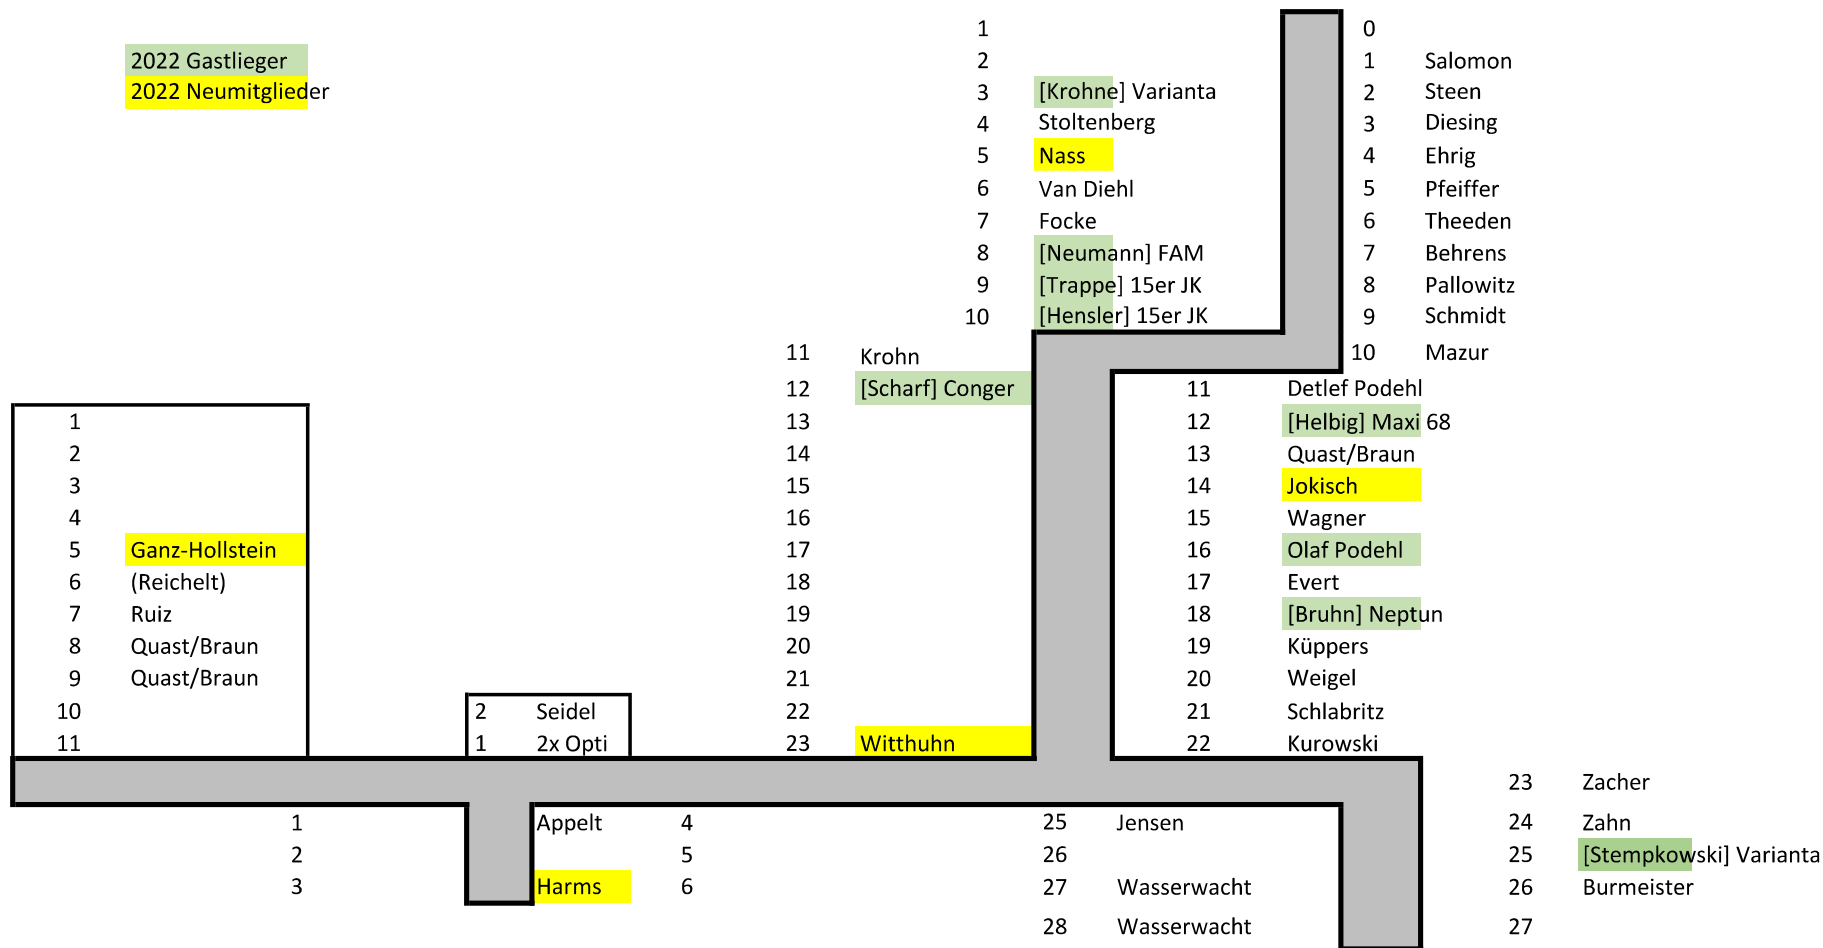

Wassersport-Verein "Seeblick"e.V. in Dersau
Hafenbelegungsplan 2022 (Stand 11.04.2022)

2022 Gastlieger
 2022 Neumitglieder

1	
2	
3	
4	
5	Ganz-Hollstein
6	(Reichelt)
7	Ruiz
8	Quast/Braun
9	Quast/Braun
10	
11	

2	Seidel
1	2x Opti

<u>Landliegeplätze</u>	
1 x Laser	Schinko
2 x Laser	WVSD

<u>Kat - Wiese (1 und 8 = Seeseite)</u>	
8	Theeden
9	Fahrenkrog
10	
11	
12	
13	Jugendboot WVSD
14	Geschke
1	Schier (Ruderboot)
2	Soltys
3	
4	Jugendboot Ole Bandow
5	Kratschmer KAT
6	Wilke A Cat
7	{Poppe} FX ONE Jun+Jul

() = Liegeplatzverzicht

[] = Saison-Gastlieger mit Anwartschaft auf Mitgliedschaft

{ } = Gastlieger